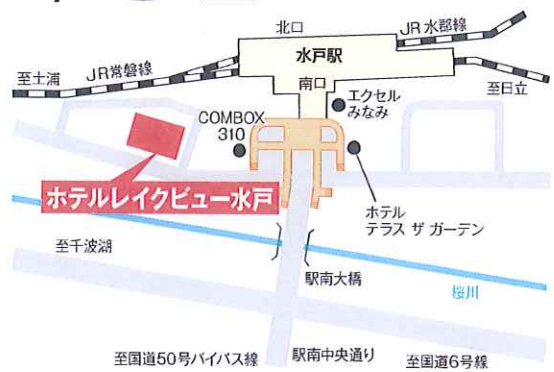

令和8年度

チャレンジいばらき 就職フェア

前期

つくば会場

6/21日 つくば国際会議場
つくば駅から徒歩10分 (つくば市竹園 2-20-3)

水戸会場

7/6日 ホテルレイクビュー水戸
水戸駅から徒歩3分 (水戸市宮町 1-6-1)

参加対象者

- 令和9年3月大学院・大学・短大・専修学校等 卒業予定者
- 卒業後概ね3年以内の方 ● 留学生の方も気軽にご参加ください

タイムスケジュール

【午前の部】

- 10時20分～ 受付開始
- 10時40分～12時40分 面接会

【午後の部】

- 13時40分～ 受付開始
- 14時00分～16時00分 面接会

その他

- 午前の部・午後の部で参加事業所を入れ替え!
- 履歴書を複数枚ご持参ください!
- 会場内への昼食の持ち込みはご遠慮ください!
- 公共交通機関でご来場ください!